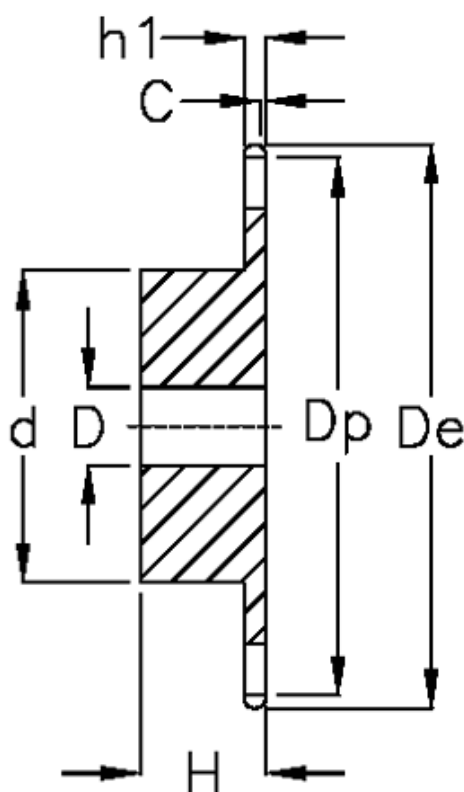

Varenummer: 616011012032
Beskrivelse: Navhjul 32 B-1 Z=32 simplex
forboret

Mål

Antal tænder	= 32
C	= 6
d	= *180
D	= $30 \pm 0,5$
De	= 538.8
Dp	= 518.27
For kædebetegnelse	= 32 B-1
For kæde størrelse	= 2" x 1 1/4"

H	= 90
h1	= 29.4